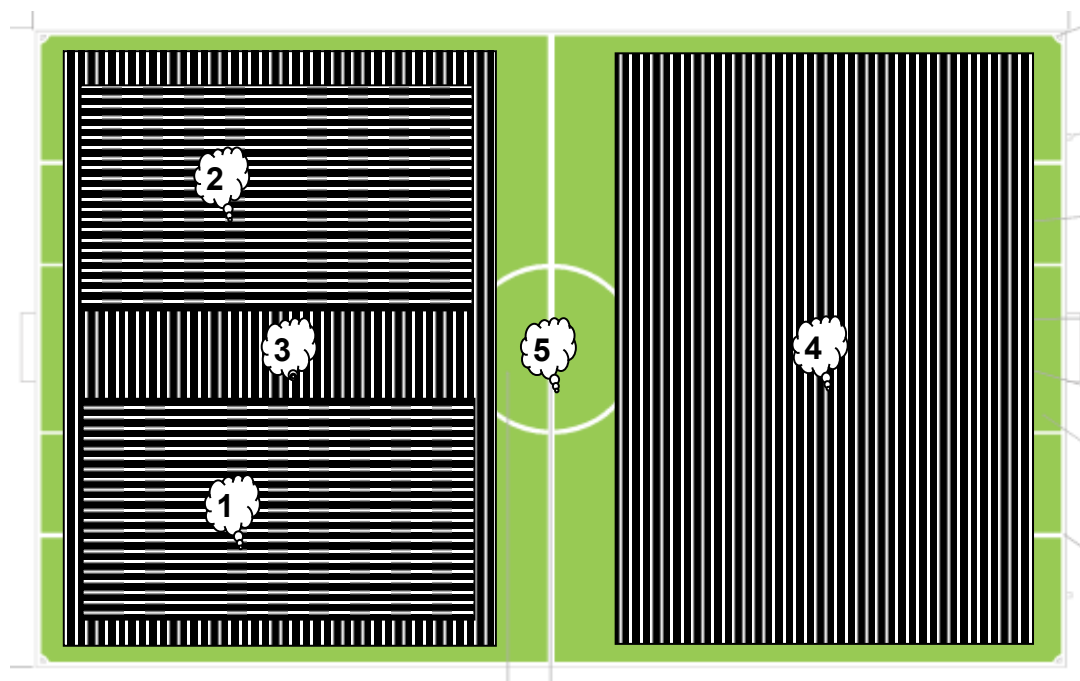

NASTAPÄIVÄN OHJELMA 2016

ikäluokka	klo	peliaika	kenttä	koti	vieras	tuomarit
2010-2011	10.00-10.40	2 X 15	1 (40x30)	JPkoulu	JPkoulu	Edari / Pelinohjaajat
2007	10.00-10.50	2 X 20	4 (63x45)	Nasta F9	HaPo	Edari / Pelinohjaajat
2008-2009	11.00-11.40	2 X 15	1 (40x30)	Nasta F8 Green	LuVe	Edari / Pelinohjaajat
2008-2009	11.00-11.40	2 X 15	2 (40x30)	Nasta F8 White	ToVe	Edari / Pelinohjaajat
2006	11.00-11.50	2 x 20	4 (63x45)	Nasta E10	LuVe	Edari / Pelinohjaajat
2005	12.00-12.50	2 X 20	3 (63x45)	Nasta E11	HaPo	Edari / Pelinohjaajat
2004-2006	12.00-13.20	2 X 35	4 (63x45)	Nasta DTH	HaPo	SPL Satakunta
Kääkkä	13.00-14.00	2 X 25	3 (63x45)	NastaLegendat	Wanhat Herrat	Järvinen
2004	13.30-14.50	2 X 35	4 (63x45)	Nasta D12	P-lirot/FC Rauma	SPL Satakunta
Mimmit	14.00-15.00	2 X 25	3 (63x45)	NastaPimut	FC Eurajoki	Edari
2002-2003	15.00-16.20	2 X 35	4 (63x45)	Nasta DT	LLuja 05	SPL Satakunta
2000-2002	16.30-18.00	2 X 40	5 (100x63)	Nasta C15	KoPa	SPL Satakunta